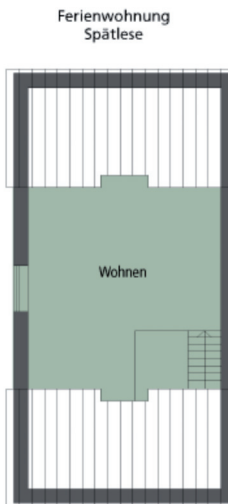

Preisliste gültig ab 01.01.2018

Ferienwohnung

SPÄTLESE

**** (4 Sterne)

- für 3 Personen
- im 1. OG – ca. 65 qm
- großer Wohnraum in der Galerie
- Essecke, Küche
- SAT-TV
- Gemeinschaftsterrasse mit Moselblick
- Balkon
- Dusche/WC
- 1 DZ und 1 EZ
- Nichtraucherwohnung