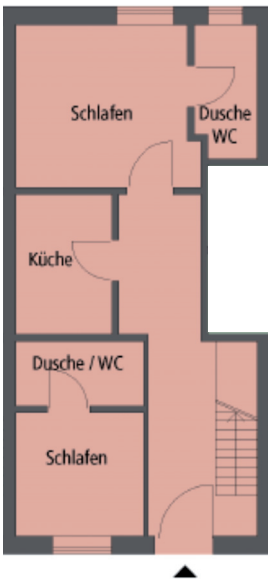

Preisliste gültig ab 01.01.2018

Ferienwohnung

SPÄTLESE

**** (4 Sterne)

- für 3 Personen
- im 1. OG – ca. 65 qm
- großer Wohnraum in der Galerie
- Essecke, Küche
- SAT-TV
- Gemeinschaftsterrasse mit Moselblick
- Balkon
- Dusche/WC
- 1 DZ und 1 EZ
- Nichtraucherwohnung

Preis:

ab 70,- € pro Nacht (ab 4 Nächten)

420,- € pro Woche

Ferienwohnung

KABINETT

**** (4 Sterne)

- für 3 Personen
- im 1. OG – ca. 65 qm
- großer Wohnraum in der Galerie
- Essecke, Küche
- SAT-TV
- Gemeinschaftsterrasse mit Moselblick
- 1 DZ mit Dusche/WC
- 1 EZ mit Dusche/WC
- Nichtraucherwohnung